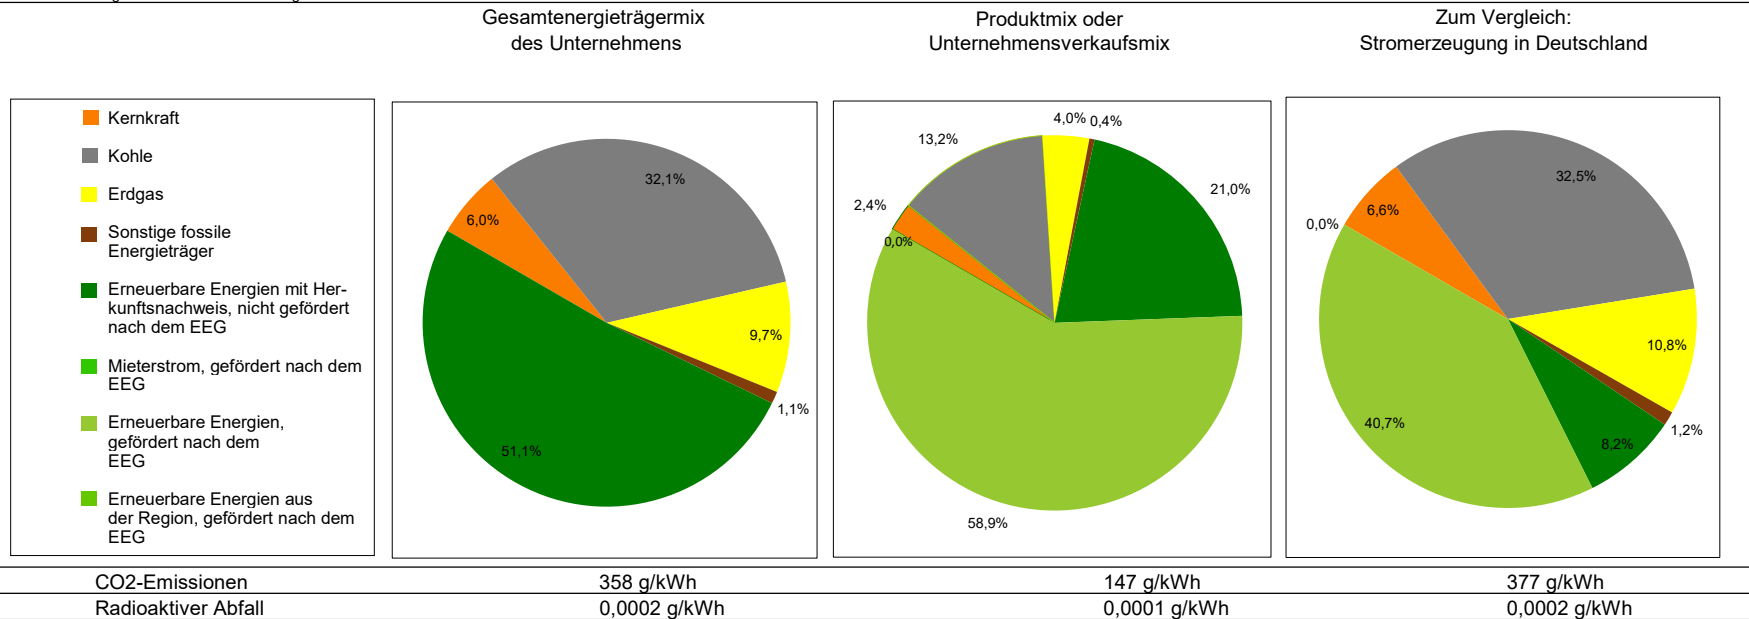

Kennzeichnung der Stromlieferungen 2022

Kommunalunternehmen Leutershausen, Am Markt 1 - 3, 91578 Leutershausen

Stromkennzeichnung gemäß § 42 Energiewirtschaftsgesetz vom 07. Juli 2005 geändert 22. Mai 2023

Angaben auf der Basis vorläufiger Daten für das Jahr 2022

Weiterführende Informationen erhalten Sie im Internet: www.ku-leutershausen.de, per Telefon: 09823/951-63, per Faxabruf: 09823/951-463 oder bei der Beratungsstelle der Kommunalunternehmen Leutershausen - Stand der Information 1. November 2023